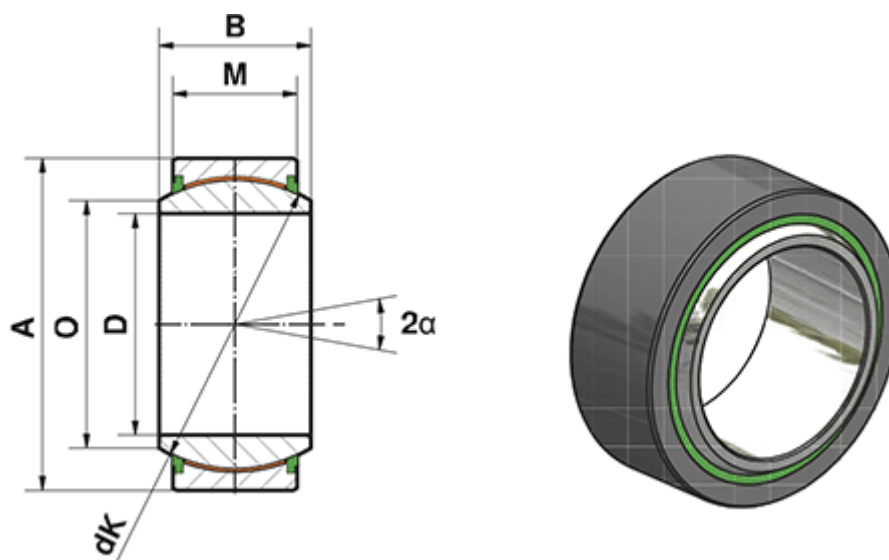

Varenummer: 03445160  
Beskrivelse: Fluro Heavy Duty Ledleje GE 160 EW-2RS  
Hul  $\varnothing$ 160  
Note: 160

## Mål

A	= 230
a (grader)	= 8
B	= 105
D	= 160
dK	= 200
Dynamisk belastning C (kN)	= 3840
M	= 80
O	= 170.3

Statisk belastning C0 (kN)	= 6400
Vægt (g)	= 13800